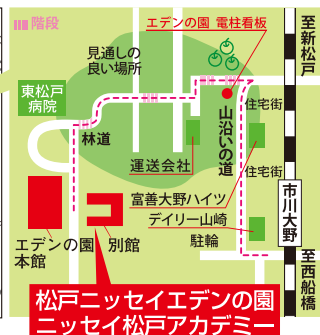

公益財団法人 ニッセイ聖隷健康福祉財団

〒270-2298 松戸市高塚新田123-1(東松戸病院横)

松戸ニッセイエデンの園

TEL 047-330-8270(担当/近藤・井指)

ニッセイエデン便り

2018 春号 Vol.31

編集・発行 松戸ニッセイエデンの園
ニッセイ松戸アカデミー

〒270-2298 千葉県松戸市高塚新田123-1
電話 047-330-8290 FAX 047-330-8281
(火曜~土曜 9:00~17:00)